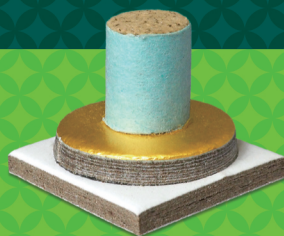

UNICO

ユニコらくらく灸

もぐさと台座が  
大きくて  
使いやすい

商品特長

- 1 台座が大きいので、一人でもかんたんに扱えます。
- 2 もぐさが大きいので、たくさん据える必要がなく、1仕でも温灸効果が長続きします。

- 3 温熱範囲が広いので、正確な位置が分からなくてもツボを確実に刺激します。
- 4 台座の通気穴からよもぎ成分を含んだ温熱がツボに浸透します。

参考売価  
¥1,900(税抜)

患者様にもオススメできる  
パッケージデザイン

288仕入  
↓  
96仕入×3

ソフト

やさしい温熱  
初めてお灸をされる方、  
女性の方、敏感肌の方

設定温度 49~53℃ 燃焼時間 約6~7分

※室内の温度設定約25℃の場合

レギュラー

じつくり温熱  
お灸に慣れている方、  
しっかりとした熱さを  
好まれる方