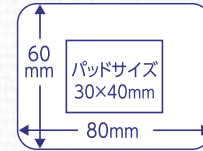

# L.mo キズあて防水パッド

透明ウレタンタイプ

通気性にすぐれ、カブレにくい!

傷口につきにくい  
特殊ネット

目立たない  
透明フィルム

Sサイズ

Mサイズ

Lサイズ

Sサイズ

Mサイズ

Lサイズ

商品コード	商品名(規格)	希望小売価格(税別)	ケース入数	サイズ 幅×奥行×高さ			重量	JANコード
				単品	中箱	外箱		
781591	エルモキズあてパッド Sサイズ18枚入	オープン	10×10	単品	100×35×160mm	60g	4 955574 815917	
				中箱	280×175×100mm	600g		
				外箱	895×300×220mm	6.5kg		
781592	エルモキズあてパッド Mサイズ14枚入	オープン	10×10	単品	110×30×170mm	56g	4 955574 815924	
				中箱	300×150×110mm	560g		
				外箱	770×320×240mm	6.1kg		
781593	エルモキズあてパッド Lサイズ8枚入	オープン	10×10	単品	120×25×190mm	50g	4 955574 815931	
				中箱	340×125×120mm	500g		
				外箱	645×360×260mm	5.5kg		
781594	エルモキズあて防水パッド Sサイズ12枚入	オープン	10×10	単品	100×30×160mm	45g	4 955574 815948	
				中箱	280×150×100mm	450g		
				外箱	770×300×220mm	5.0kg		
781595	エルモキズあて防水パッド Mサイズ8枚入	オープン	10×10	単品	110×25×170mm	40g	4 955574 815955	
				中箱	300×125×110mm	400g		
				外箱	645×320×240mm	4.5kg		
781596	エルモキズあて防水パッド Lサイズ5枚入	オープン	10×10	単品	120×20×190mm	40g	4 955574 815962	
				中箱	340×100×120mm	400g		
				外箱	520×360×260mm	4.5kg		