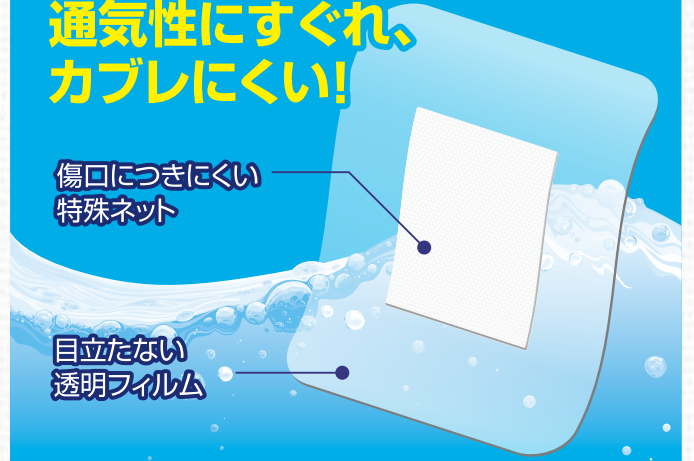

# L.mo キズあてパッド

不織布タイプ

ソフトタッチで、カブレにくい!

傷口につきにくい  
特殊ネット

通気性の良い  
メッシュシート

# L.mo キズあて防水パッド

透明ウレタンタイプ

通気性にすぐれ、カブレにくい!

傷口につきにくい  
特殊ネット

目立たない  
透明フィルム

Sサイズ

Mサイズ

Lサイズ