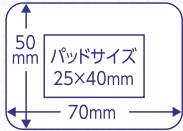

# L.mo キズあて防水パッド

透明ウレタンタイプ

通気性にすぐれ、カブレにくい!

傷口につきにくい  
特殊ネット

目立たない  
透明フィルム

Sサイズ

Mサイズ

Lサイズ

Sサイズ

Mサイズ

Lサイズ

商品コード	商品名(規格)	希望小売価格(税別)	ケース入数	サイズ 幅×奥行×高さ			重量	JANコード
				単品	中箱	外箱		
781591	エルモキズあてパッド Sサイズ18枚入	オープン	10×10	単品	100×35×160mm	60g	4 955574 815917	
				中箱	280×175×100mm	600g		
				外箱	895×300×220mm	6.5kg		
781592	エルモキズあてパッド Mサイズ14枚入	オープン	10×10	単品	110×30×170mm	56g	4 955574 815924	
				中箱	300×150×110mm	560g		
				外箱	770×320×240mm	6.1kg		
781593	エルモキズあてパッド Lサイズ8枚入	オープン	10×10	単品	120×25×190mm	50g	4 955574 815931	
				中箱	340×125×120mm	500g		
				外箱	645×360×260mm	5.5kg		
781594	エルモキズあて防水パッド Sサイズ12枚入	オープン	10×10	単品	100×30×160mm	45g	4 955574 815948	
				中箱	280×150×100mm	450g		
				外箱	770×300×220mm	5.0kg		
781595	エルモキズあて防水パッド Mサイズ8枚入	オープン	10×10	単品	110×25×170mm	40g	4 955574 815955	
				中箱	300×125×110mm	400g		
				外箱	645×320×240mm	4.5kg		
781596	エルモキズあて防水パッド Lサイズ5枚入	オープン	10×10	単品	120×20×190mm	40g	4 955574 815962	
				中箱	340×100×120mm	400g		
				外箱	520×360×260mm	4.5kg		