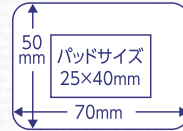

# L.mo キズあて防水パッド

透明ウレタンタイプ

通気性にすぐれ、カブレにくい!

傷口につきにくい  
特殊ネット

目立たない  
透明フィルム

Sサイズ

Mサイズ

Lサイズ

Sサイズ

Mサイズ

Lサイズ

商品コード	商品名(規格)	希望小売価格(税別)	ケース入数	サイズ 幅×奥行×高さ			重量	JANコード
				単品	中箱	外箱		
781591	エルモキズあてパッド Sサイズ18枚入	オープン	10×10	単品	100×35×160mm	60g	4 955574 815917	
				中箱	280×175×100mm	600g		
				外箱	895×300×220mm	6.5kg		
781592	エルモキズあてパッド Mサイズ14枚入	オープン	10×10	単品	110×30×170mm	56g	4 955574 815924	
				中箱	300×150×110mm	560g		
				外箱	770×320×240mm	6.1kg		
781593	エルモキズあてパッド Lサイズ8枚入	オープン	10×10	単品	120×25×190mm	50g	4 955574 815931	
				中箱	340×125×120mm	500g		
				外箱	645×360×260mm	5.5kg		
781594	エルモキズあて防水パッド Sサイズ12枚入	オープン	10×10	単品	100×30×160mm	45g	4 955574 815948	
				中箱	280×150×100mm	450g		
				外箱	770×300×220mm	5.0kg		
781595	エルモキズあて防水パッド Mサイズ8枚入	オープン	10×10	単品	110×25×170mm	40g	4 955574 815955	
				中箱	300×125×110mm	400g		
				外箱	645×320×240mm	4.5kg		
781596	エルモキズあて防水パッド Lサイズ5枚入	オープン	10×10	単品	120×20×190mm	40g	4 955574 815962	
				中箱	340×100×120mm	400g		
				外箱	520×360×260mm	4.5kg		