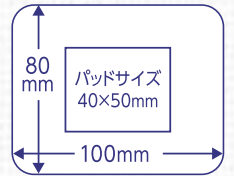

# L.mo キズあて防水パッド

透明ウレタンタイプ

通気性にすぐれ、カブレにくい!

傷口につきにくい  
特殊ネット

目立たない  
透明フィルム

Sサイズ

Mサイズ

Lサイズ

Sサイズ

Mサイズ

Lサイズ

商品コード	商品名(規格)	希望小売価格(税別)	ケース入数	サイズ 幅×奥行×高さ			重量	JANコード
				単品	中箱	外箱		
781591	エルモキズあてパッド Sサイズ18枚入	オープン	10×10	単品	100×35×160mm	60g	4 955574 815917	
				中箱	280×175×100mm	600g		
				外箱	895×300×220mm	6.5kg		
781592	エルモキズあてパッド Mサイズ14枚入	オープン	10×10	単品	110×30×170mm	56g	4 955574 815924	
				中箱	300×150×110mm	560g		
				外箱	770×320×240mm	6.1kg		
781593	エルモキズあてパッド Lサイズ8枚入	オープン	10×10	単品	120×25×190mm	50g	4 955574 815931	
				中箱	340×125×120mm	500g		
				外箱	645×360×260mm	5.5kg		
781594	エルモキズあて防水パッド Sサイズ12枚入	オープン	10×10	単品	100×30×160mm	45g	4 955574 815948	
				中箱	280×150×100mm	450g		
				外箱	770×300×220mm	5.0kg		
781595	エルモキズあて防水パッド Mサイズ8枚入	オープン	10×10	単品	110×25×170mm	40g	4 955574 815955	
				中箱	300×125×110mm	400g		
				外箱	645×320×240mm	4.5kg		
781596	エルモキズあて防水パッド Lサイズ5枚入	オープン	10×10	単品	120×20×190mm	40g	4 955574 815962	
				中箱	340×100×120mm	400g		
				外箱	520×360×260mm	4.5kg		