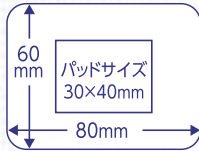

# L.mo キズあて防水パッド

透明ウレタンタイプ

通気性にすぐれ、カブレにくい!

傷口につきにくい  
特殊ネット

目立たない  
透明フィルム

Sサイズ

Mサイズ

Lサイズ

Sサイズ

Mサイズ

Lサイズ

商品コード	商品名(規格)	希望小売価格(税別)	ケース入数	サイズ 幅×奥行×高さ			重量	JANコード
				単品	中箱	外箱		
781591	エルモキズあてパッド Sサイズ18枚入	オープン	10×10	単品	100×35×160mm	60g	4 955574 815917	
				中箱	280×175×100mm	600g		
				外箱	895×300×220mm	6.5kg		
781592	エルモキズあてパッド Mサイズ14枚入	オープン	10×10	単品	110×30×170mm	56g	4 955574 815924	
				中箱	300×150×110mm	560g		
				外箱	770×320×240mm	6.1kg		
781593	エルモキズあてパッド Lサイズ8枚入	オープン	10×10	単品	120×25×190mm	50g	4 955574 815931	
				中箱	340×125×120mm	500g		
				外箱	645×360×260mm	5.5kg		
781594	エルモキズあて防水パッド Sサイズ12枚入	オープン	10×10	単品	100×30×160mm	45g	4 955574 815948	
				中箱	280×150×100mm	450g		
				外箱	770×300×220mm	5.0kg		
781595	エルモキズあて防水パッド Mサイズ8枚入	オープン	10×10	単品	110×25×170mm	40g	4 955574 815955	
				中箱	300×125×110mm	400g		
				外箱	645×320×240mm	4.5kg		
781596	エルモキズあて防水パッド Lサイズ5枚入	オープン	10×10	単品	120×20×190mm	40g	4 955574 815962	
				中箱	340×100×120mm	400g		
				外箱	520×360×260mm	4.5kg		