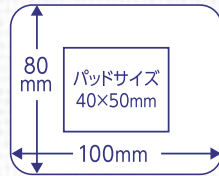

# L.mo キズあて防水パッド

透明ウレタンタイプ

通気性にすぐれ、カブレにくい!

傷口につきにくい  
特殊ネット

目立たない  
透明フィルム

Sサイズ

Mサイズ

Lサイズ

Sサイズ

Mサイズ

Lサイズ

商品コード	商品名(規格)	希望小売価格(税別)	ケース入数	サイズ 幅×奥行×高さ			重量	JANコード
				単品	中箱	外箱		
781591	エルモキズあてパッド Sサイズ18枚入	オープン	10×10	単品	100×35×160mm	60g	4 955574 815917	
				中箱	280×175×100mm	600g		
				外箱	895×300×220mm	6.5kg		
781592	エルモキズあてパッド Mサイズ14枚入	オープン	10×10	単品	110×30×170mm	56g	4 955574 815924	
				中箱	300×150×110mm	560g		
				外箱	770×320×240mm	6.1kg		
781593	エルモキズあてパッド Lサイズ8枚入	オープン	10×10	単品	120×25×190mm	50g	4 955574 815931	
				中箱	340×125×120mm	500g		
				外箱	645×360×260mm	5.5kg		
781594	エルモキズあて防水パッド Sサイズ12枚入	オープン	10×10	単品	100×30×160mm	45g	4 955574 815948	
				中箱	280×150×100mm	450g		
				外箱	770×300×220mm	5.0kg		
781595	エルモキズあて防水パッド Mサイズ8枚入	オープン	10×10	単品	110×25×170mm	40g	4 955574 815955	
				中箱	300×125×110mm	400g		
				外箱	645×320×240mm	4.5kg		
781596	エルモキズあて防水パッド Lサイズ5枚入	オープン	10×10	単品	120×20×190mm	40g	4 955574 815962	
				中箱	340×100×120mm	400g		
				外箱	520×360×260mm	4.5kg		