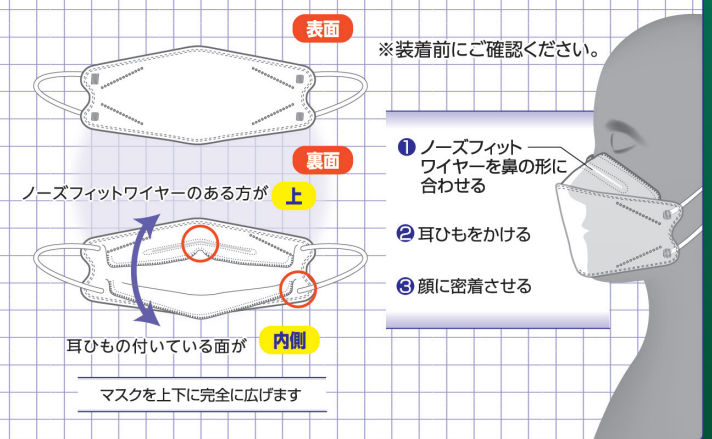

VFE
BFE/PFE

ウイルス飛沫を**99%カット**

安心の**4層構造**

かぜ・花粉・ほこり・PM2.5対策

口元空間マスク

男女兼用 ふつうサイズ

▶リーダー
口元空間マスク 7枚入
30枚入

商品特長

不織布の立体4層構造でウイルス飛沫・PM2.5をブロック

使い方

商品コード	商品名(規格)	希望小売価格(税別)	ケース入数	サイズ 幅×奥行×高さ	重量	JANコード	
772307	リーダー 口元空間マスク 7枚入	オープン	10×20	単品	110×10×260mm	32g	4 955574 723076
				中箱	260×110×190mm	350g	
				外箱	570×540×400mm	7.0kg	
772308	リーダー 口元空間マスク 30枚入	オープン	60	単品	220×90×80mm	200g	4 955574 723083
				中箱	-	-	
				外箱	680×470×340mm	13.0kg	