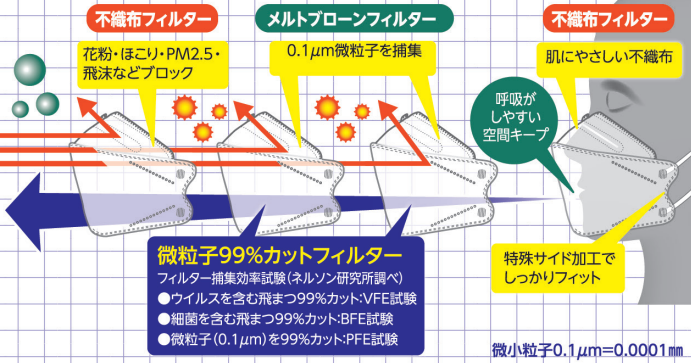

VFE
BFE/PFE

ウイルス飛沫を**99%カット**

安心の**4層構造**

かぜ・花粉・ほこり・PM2.5対策

口元空間マスク

男女兼用 ふつうサイズ

▶リーダー
口元空間マスク 7枚入
30枚入

商品特長

不織布の立体4層構造でウイルス飛沫・PM2.5をブロック

使い方

商品コード	商品名(規格)	希望小売価格(税別)	ケース入数	サイズ 幅×奥行×高さ	重量	JANコード	
772307	リーダー 口元空間マスク 7枚入	オープン	10×20	単品	110×10×260mm	32g	4 955574 723076
				中箱	260×110×190mm	350g	
				外箱	570×540×400mm	7.0kg	
772308	リーダー 口元空間マスク 30枚入	オープン	60	単品	220×90×80mm	200g	4 955574 723083
				中箱	-	-	
				外箱	680×470×340mm	13.0kg	