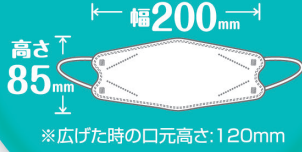

VFE
BFE/PFE

ウイルス飛沫を**99%カット**

安心の**4層構造**

かぜ・花粉・ほこり・PM2.5対策

口元空間マスク

男女兼用 ふつうサイズ

▶リーダー
口元空間マスク 7枚入
30枚入

商品特長

不織布の立体4層構造でウイルス飛沫・PM2.5をブロック

使い方

商品コード	商品名(規格)	希望小売価格(税別)	ケース入数	サイズ 幅×奥行×高さ	重量	JANコード	
772307	リーダー 口元空間マスク 7枚入	オープン	10×20	単品	110×10×260mm	32g	4 955574 723076
				中箱	260×110×190mm	350g	
				外箱	570×540×400mm	7.0kg	
772308	リーダー 口元空間マスク 30枚入	オープン	60	単品	220×90×80mm	200g	4 955574 723083
				中箱	-	-	
				外箱	680×470×340mm	13.0kg	